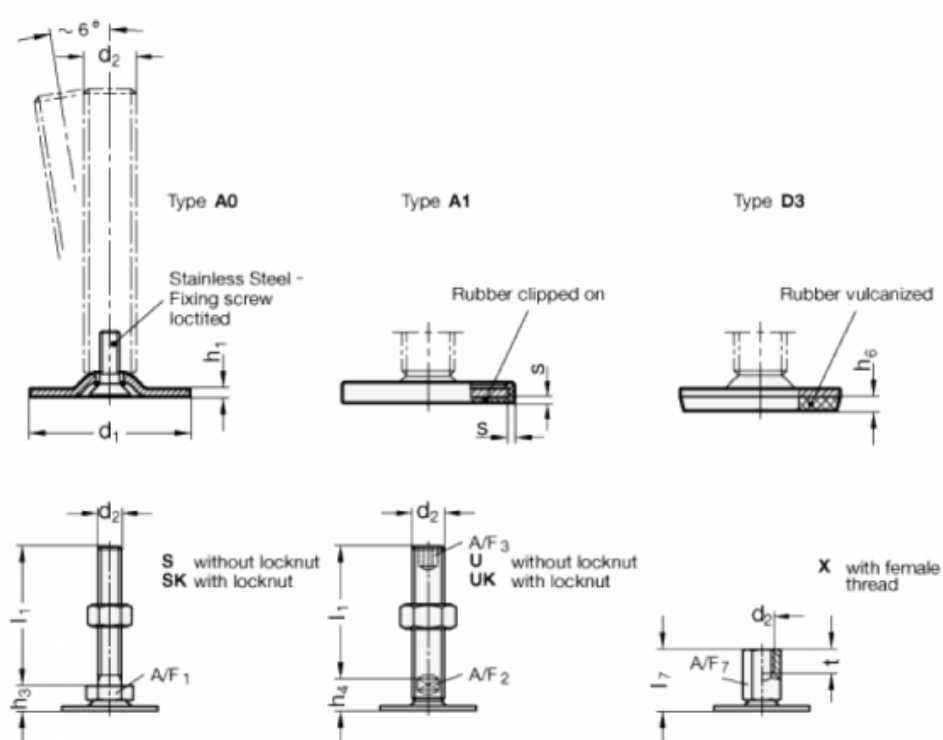

Varenummer: 204040M12125A3S
 Beskrivelse: E+G Justerfod
 GN 40-40-M12-125-A3-S
 Note: S Uden møtrik, udvendig sekskant i bunden

Mål

A/F1 = 17
 d1 = 40
 d2 = M12
 h1 = 2
 h3 = 11
 h6 = 3.5
 l1 = 125
 s =